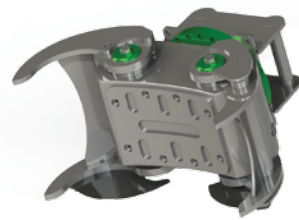

BIOMASSE-GREIFER

Traktor (PS):	45 - 150
Traktorlader (PS):	45 - 150
Teleskoplader (t):	5 - 12
Lader (t):	5 - 12
Bagger (t):	3 - 27

HOLZ- UND STAMMGREIFER

Traktor (PS):	/
Traktorlader (PS):	/
Teleskoplader (t):	5 - 12
Lader (t):	/
Bagger (t):	6 - 27

HOLZGREIFER (SCHERE)

Traktor (PS):	45 - 150
Traktorlader (PS):	45 - 150
Teleskoplader (t):	5 - 12
Lader (t):	/
Bagger (t):	3 - 27

UNIVERSELLER GREIFER "BEST GRIP"

Traktor (PS):	/
Traktorlader (PS):	/
Teleskoplader (t):	5 - 12
Lader (t):	/
Bagger (t):	6 - 27